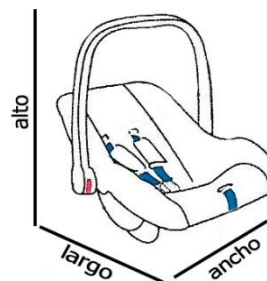

Pesos

- Grupo 0 con adaptador, 4kg

Medidas

- Exteriores 56 x 65 x 43
- Interiores 42 x 28 x 22

Incluye

1. Grupo 0
2. Adaptadores compatibles con todos nuestros coches

Especificaciones

- Apto para su uso en vehículo hasta lo 13kg
- Estructura envolvente con asiento anatómico
- Fácil anclaje a cualquiera de nuestros coches mediante adaptadores

Todas las medidas están tomadas desde esta perspectiva y en este orden:
alto x largo x ancho

Medidas en cm

Pesos en Kg

Colores

	Vestidura					
	Navy	Black	Arena	Verde	Chocolate	Rojo
Base						
Black						